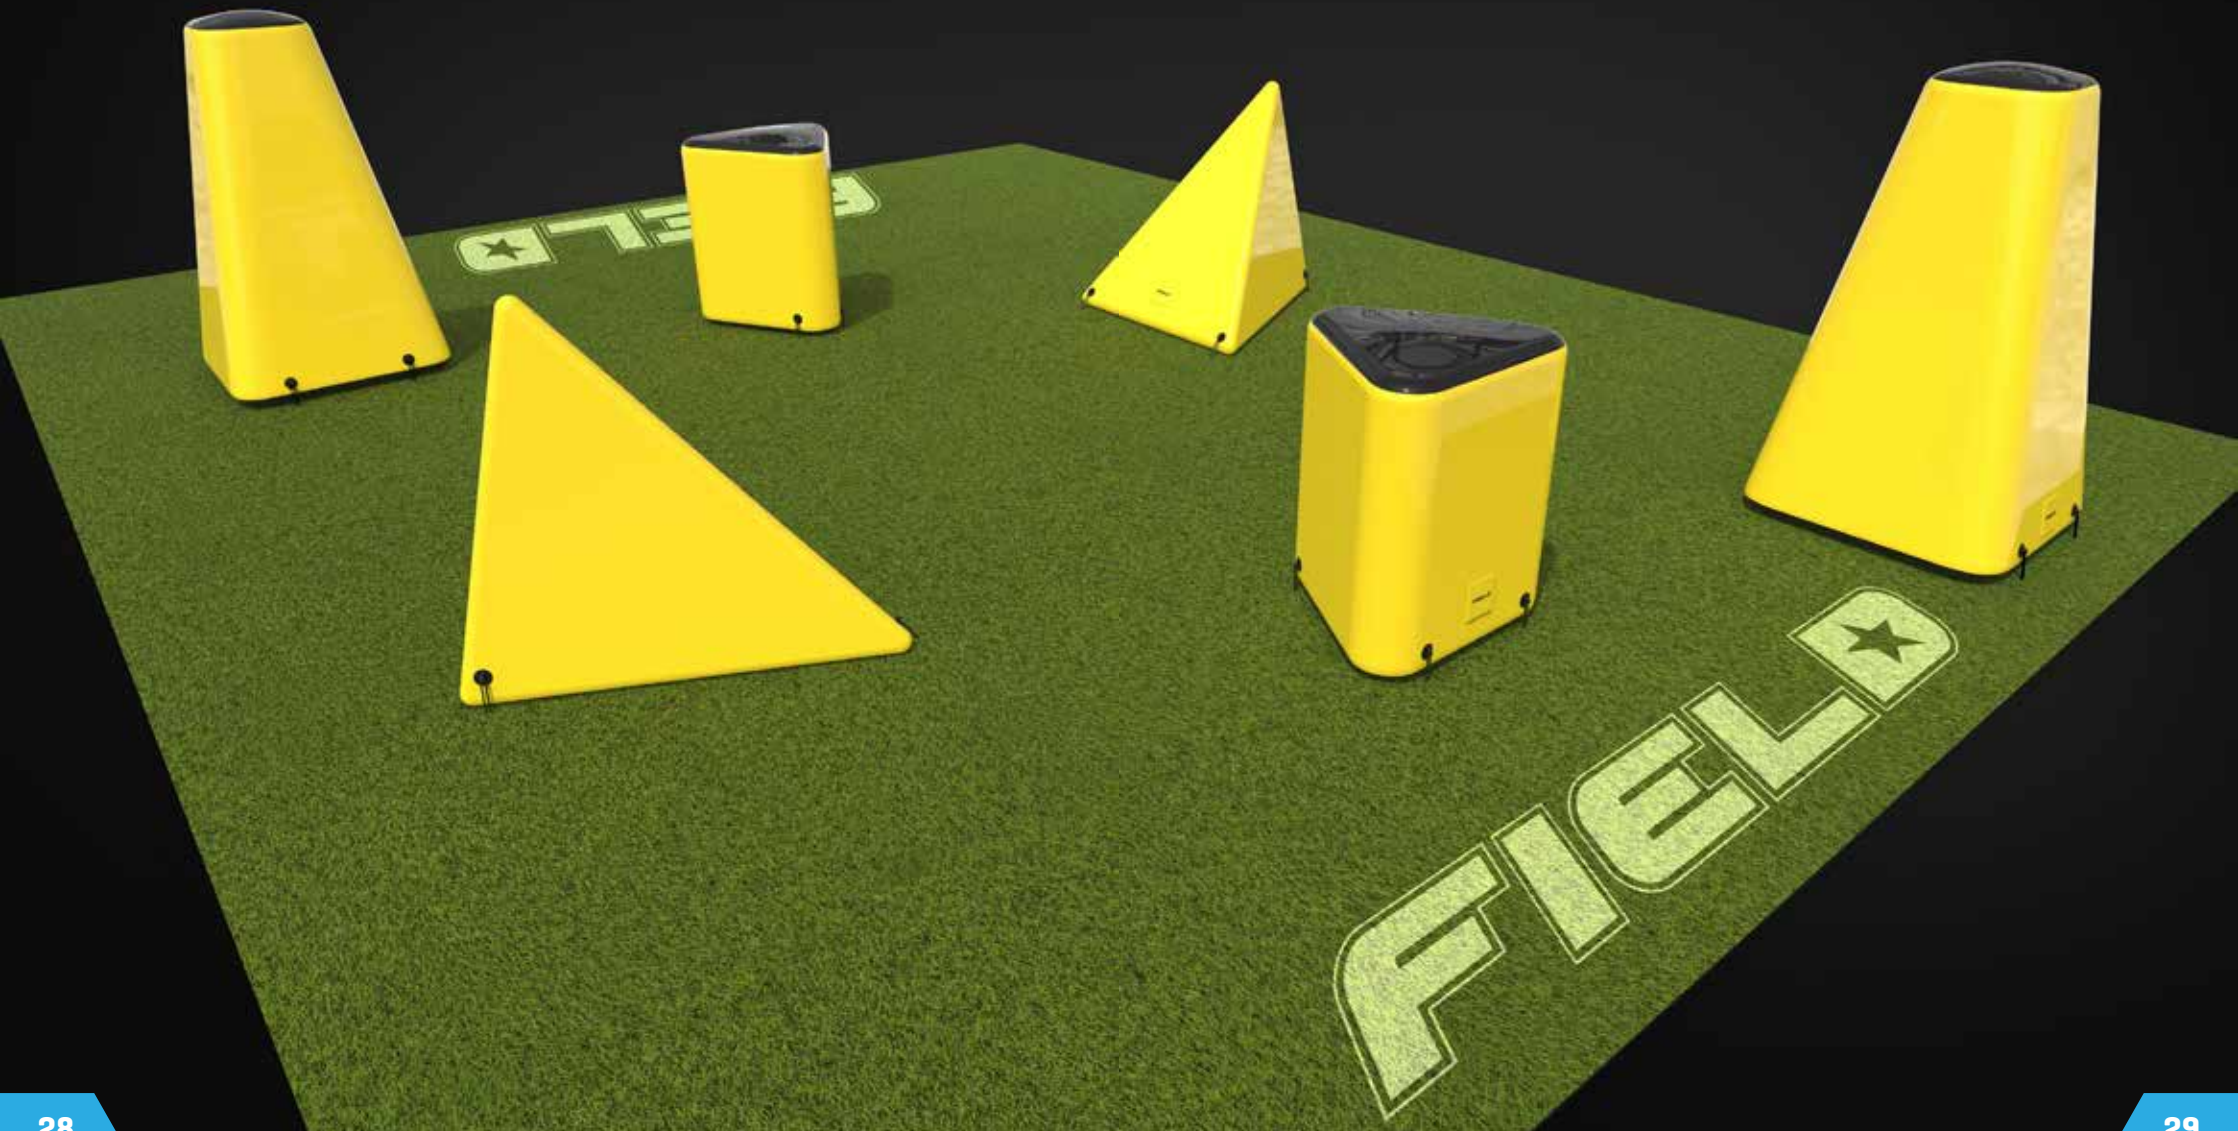

PAINTBALL FIELD PRO UPGRADE TRAINNING KIT

2X *MAYAN TEMPLES*

2X *TALL CAKE*

2X *MEDIUM DORITO*